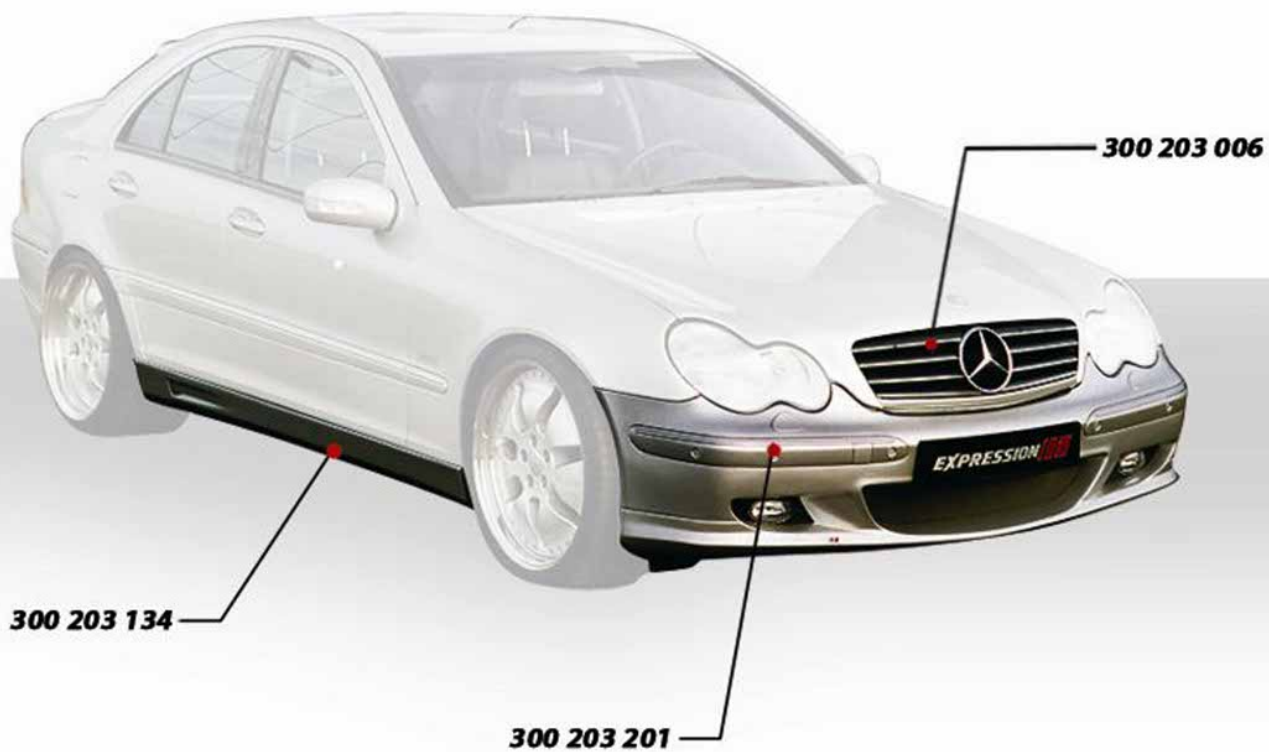

C Class (w 203)

Parts identification

EXPRESSION