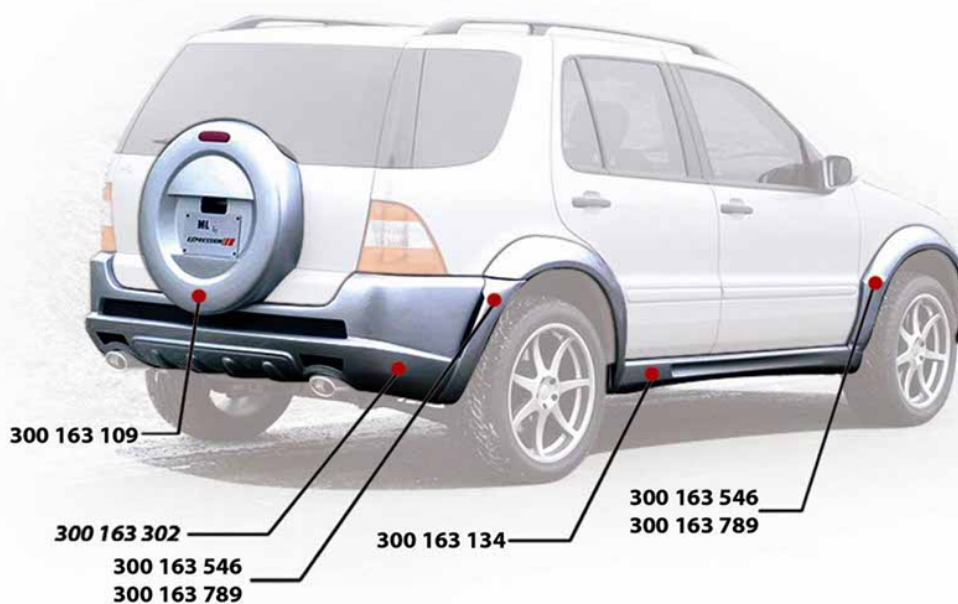

ML (W 163)

Parts identification

EXPRESSION